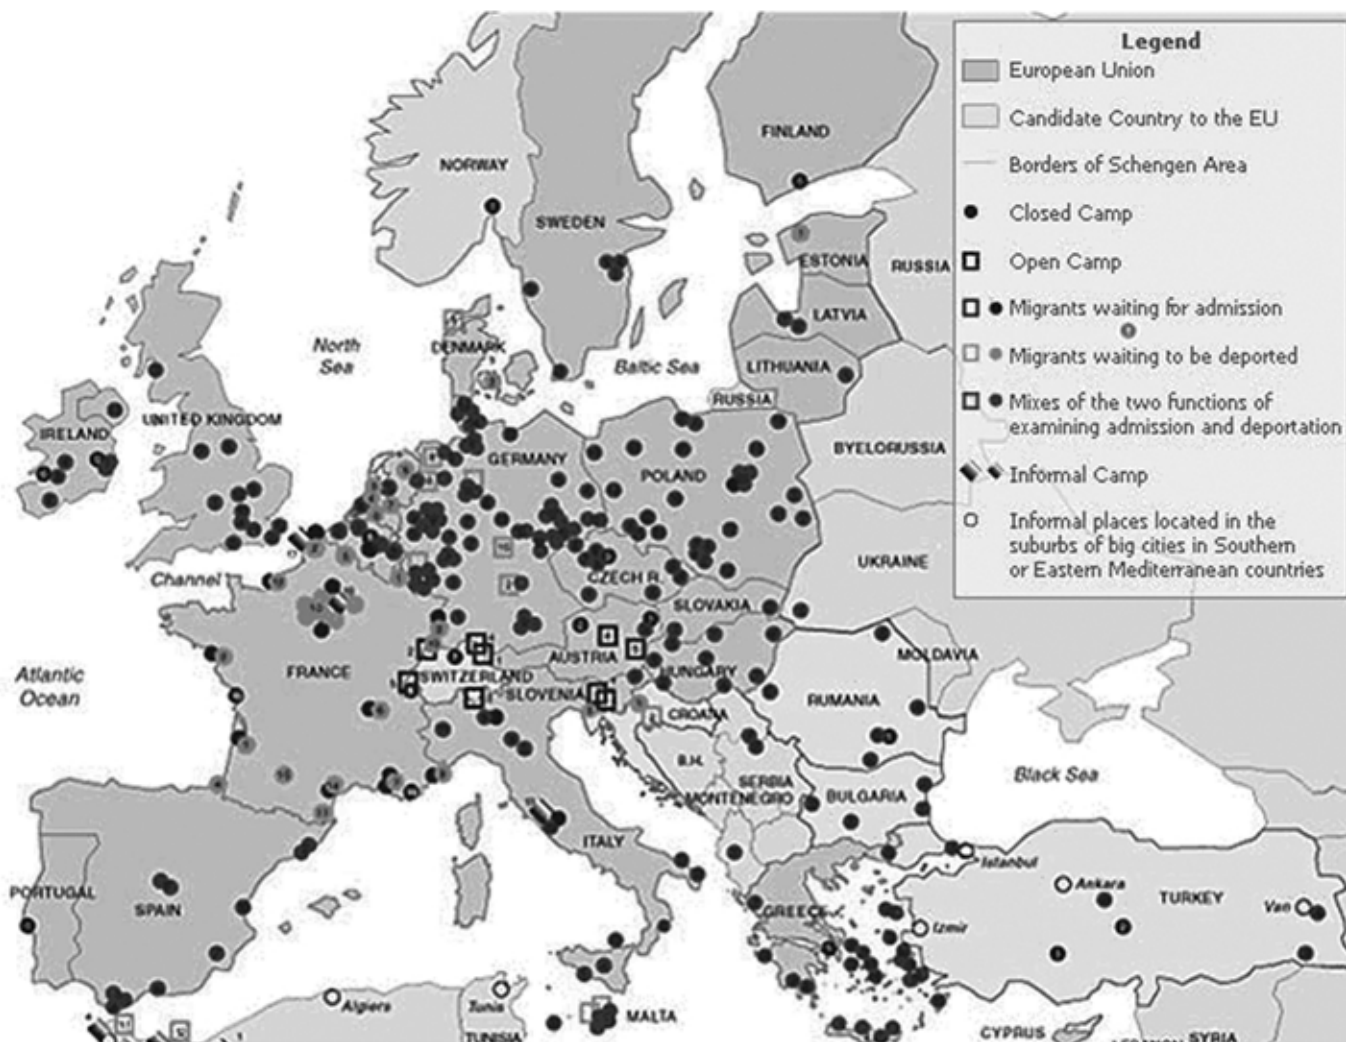

FLOOR PLAN DRAWN BY A DETAINEE OF THE IMMIGRANT DETENTION CENTRE IN VALENCIA - SPAIN

CAMP FOR POLITICAL PRISONERS DAWSON ISLAND - CHILE

CURTIN IMMIGRANT DETENTION CENTRE - AUSTRALIA

LAMPEDUSA IMMIGRANT DETENTION CENTRE - ITALY

IMMIGRANT DETENTION CENTRES WITHIN THE EUROPEAN UNION AND OTHER COUNTRIES

VALERIANO WEYLER

GENERAL EN CUBA

1896-1898

CAMPO DE RECONCENTRACIÓN PARA CAMPESINOS

CUBA

1896-1898

CAMPOS DE CONCENTRACIÓN BOERS

E.L. ORANGE ACTUAL SUD ÁFRICA

1900-1902

CAMPOS DE CONCENTRACIÓN BOERS

TRAANSVAL ACTUAL SUD ÁFRICA

1900-1902

CAMPOS DE EXTERMINIO

ALEMANIA

1933-1945

CAMPOS DE CONCENTRACIÓN Y TRABAJO

ALEMANIA

1933-1945

CENTROS DE REALOJAMIENTO PARA JAPONESES

MANZANAR ESTADOS UNIDOS

1942-1946

CENTROS DE REALOJAMIENTO PARA JAPONESES

TULE LAKE ESTADOS UNIDOS