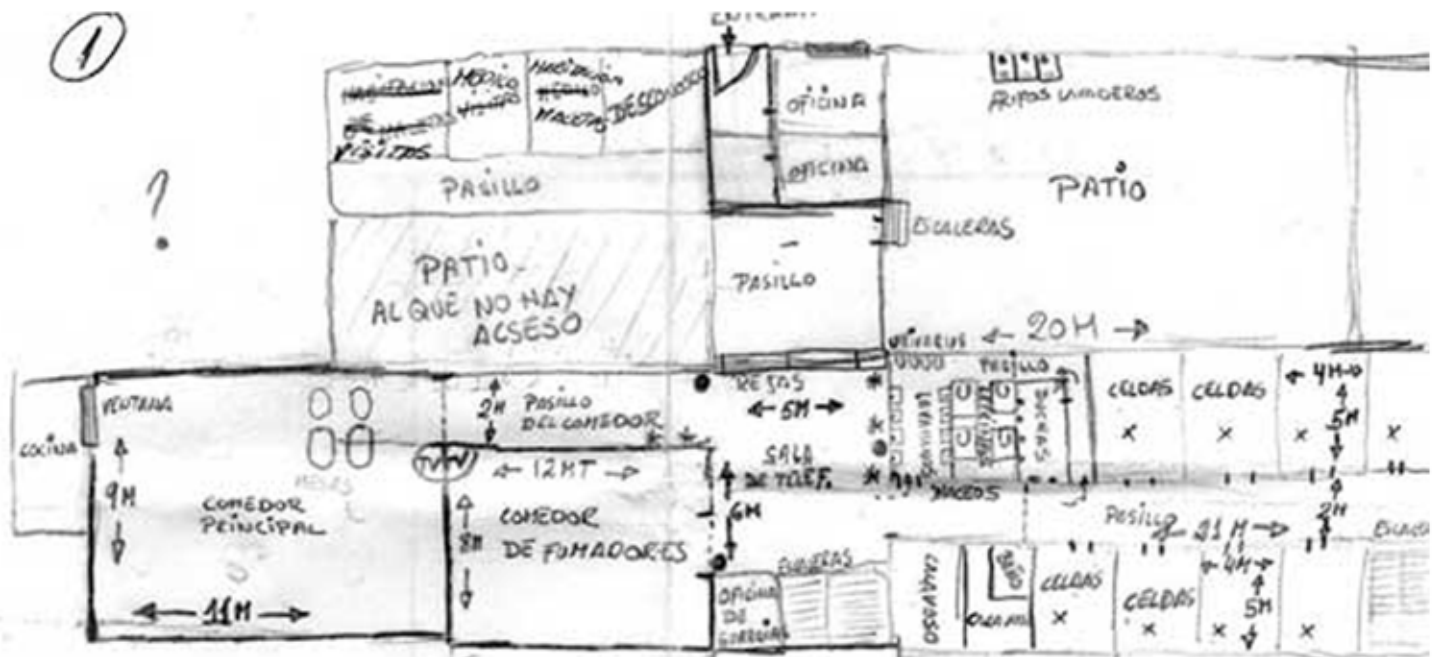

Lageplan des Kriegsgefangenenlagers-Auschwitz O.S.

ILLUSTRATIONS AND FLOORPLANS OF THE AUSCHWITZ CONCENTRATION CAMP - GERMANY

①

- EN LA SALA DE (TEL.) TELEFONOS SEÑALO CON UN ASTERISCO (*) LOS DE TELEFONICA, QUE SON PARA ENVIAR LLAMADAS.
- Y CON UN PUNTO (•) LOS QUE SON SOLO PARA RECIBIR LLAMADAS
- EL CENTRO CUENTA CON 21 CELLOS EN EL PISO DE ARRIBA Y 10 ABAJO CENIENDO CON UNA (X) LAS CELLOS Y NO TOMAR EN CUENTA SI DISTRIBUCION EN EL DIBUJO YA QUE ES UN BOLETO IMPERFECTO PERO LAS MEDIDAS ANOTADAS SON REALES
- EL PISO DE ARRIBA CUENTA CON UN HAZO IDENTIGO

* EL MIERCOLES PASADO HUBO UN INTENTO D' SUICIDIO POR PARTE D' UN ARABE D' NOMBRE SAID

* NUNCA DIA EL MISMO DIA UN INTERNO TUVO UN ATAQUE DE EPILEPSIA EN EL PATIO (ARABE MEXICANO) LA AMBULANCIA TARDO MAS D' 15 MINUTOS EN LLEGAR Y NO HABIA EN EL CENTRO NADIE PREPARADO PARA PROCEDER DE UNA MANERA ADECUADA ANTE ESTOS CASOS

FLOOR PLAN DRAWN BY A DETAINEE OF THE IMMIGRANT DETENTION CENTRE IN VALENCIA - SPAIN

CAMP FOR POLITICAL PRISONERS DAWSON ISLAND - CHILE

CURTIN IMMIGRANT DETENTION CENTRE - AUSTRALIA

LAMPEDUSA IMMIGRANT DETENTION CENTRE - ITALY